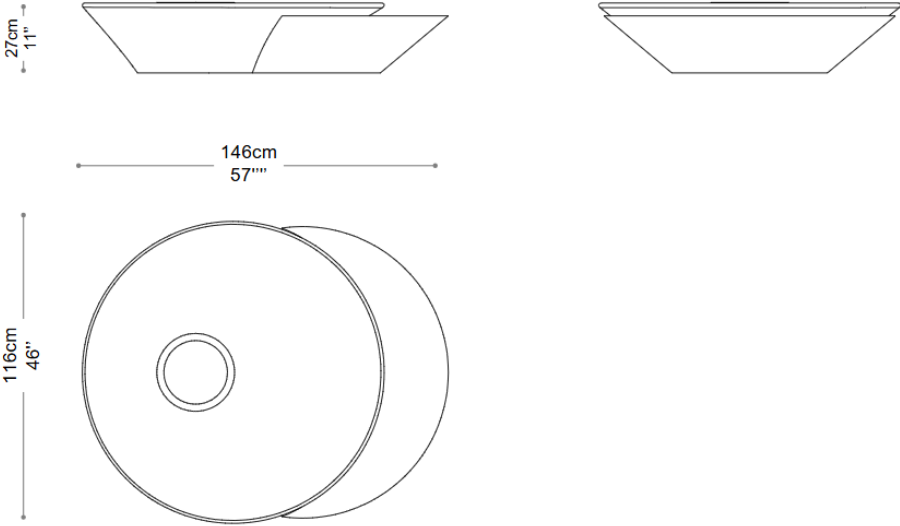

**BRETON**

MESA DE CENTRO

**ÍCARO**

COLEÇÃO 2025

Uma mesa de centro em concreto combina a elegância com a modernidade, criando um equilíbrio visualmente atraente. Dividida em duas partes, a mesa Ícaro é versátil e combina com qualquer ambiente, dando ainda mais estilo, além de contar com uma champanheira no centro.

MESA DE CENTRO  
**ÍCARO**

**BRETON**

# MESA DE CENTRO – ÍCARO

MESA DE CENTRO  
**ÍCARO**

**BRETON**