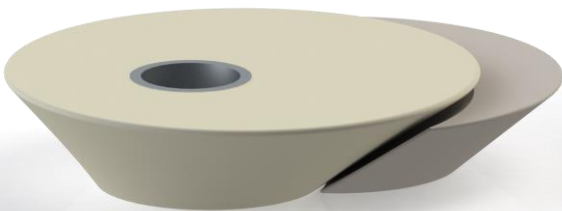

**BRETON**

MESA DE CENTRO

**ÍCARO**

COLEÇÃO 2025

Uma mesa de centro em concreto combina a elegância com a modernidade, criando um equilíbrio visualmente atraente. Dividida em duas partes, a mesa Ícaro é versátil e combina com qualquer ambiente, dando ainda mais estilo, além de contar com uma champanheira no centro.

MESA DE CENTRO  
**ÍCARO**

**BRETON**

# MESA DE CENTRO – ÍCARO

MESA DE CENTRO  
**ÍCARO**

**BRETON**

## Diferenciais:

- Medidas especiais mediante consulta.

MESA DE CENTRO

**ÍCARO**

**BRETON**